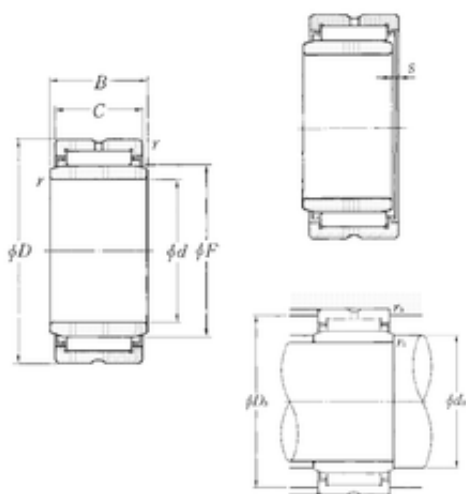

## BEARING BOWER CORP.

50,8 mm x 82,55 mm x 38,35 mm NTN  
MR405224+MI-324024 needle roller bearings

Bearing No. MR405224+MI-324024

Dimensione	50.8x82.55x38.35 mm
Marchio	NTN
Diametro del foro	50,8 mm
Diametro esterno	82,55 mm
Larghezza	38,35 mm
d	50,8 mm
F	63,5 mm
D	82,55 mm
B	38,35 mm
C	25,4 mm
r min.	2 mm
s	2,5 mm
da min.	59 mm
Da max.	74,5 mm
ra max.	2 mm
Peso	0,812 Kg
Carico dinamico di base (C)	88 kN
Carico statico di base (C0)	158 kN
(Grease) Velocità di lubrificazione	4 300 r/min

MR405224+MI-324024 Bearing 2D drawings and 3D CAD models