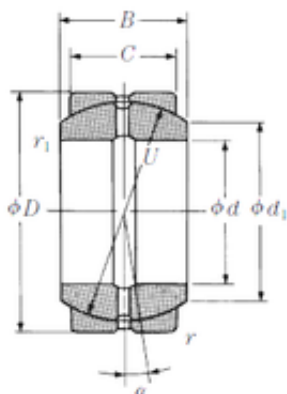

## BEARING BOWER CORP.

152,4 mm x 222,25 mm x 120,65 mm NSK  
60SF96 plain bearings

Bearing No. 60SF96

Size	152.4x222.25x120.65 mm
Bore Diameter	152,4 mm
Outer Diameter	222,25 mm
Width	120,65 mm
d	152,4 mm
D	222,25 mm
B	120,65 mm
C	104,78 mm
U	207,16 mm
d1	167,4 mm
ra max.	0,8 mm
rb max.	1,1 mm
Angle	5,5 °
Weight	17,5 Kg
Basic dynamic load rating (C)	1560 kN

60SF96 Bearing 2D drawings and 3D CAD models