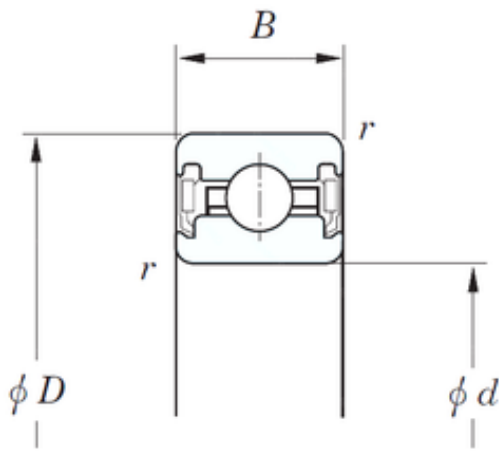

BEARING BOWER CORP.

190,5 mm x 209,55 mm x 12,7 mm KOYO
KUC075 2RD deep groove ball bearings

Bearing No. KUC075 2RD

Size	190.5x209.55x12.7 mm
Bore Diameter	190,5 mm
Outer Diameter	209,55 mm
Width	12,7 mm
d	190,5 mm
D	209,55 mm
B	12,7 mm
C	12,7 mm
r	0,4 mm
Weight	0,449 Kg
Basic dynamic load rating (C)	12,8 kN
Bearing No.	KUC075 2RD
r(min)	0.4
Cr	12.8
C0r	21.7
Mass(kg)	0.449

KUC075 2RD Bearing 2D drawings and 3D CAD models