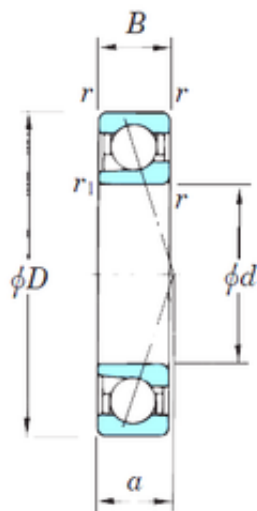

## BEARING BOWER CORP.

35 mm x 72 mm x 17 mm KOYO 7207CPA  
angular contact ball bearings

Bearing No. 7207CPA

Dimensione	35x72x17 mm
Marchio	KOYO
Diametro del foro	35 mm
Diametro esterno	72 mm
Larghezza	17 mm
d	35 mm
D	72 mm
B	17 mm
C	17 mm
Angolo ( $\alpha$ ;) )	15 °
a	15,8 mm
r min.	1,1 mm
r1 min.	0,6 mm
Peso	0,295 Kg
Carico dinamico di base (C)	30,4 kN
Carico statico di base (C0)	20,1 kN
(Grease) Velocità di lubrificazione	17 000 r/min
(Olio) Velocità di lubrificazione	26 000 r/min

7207CPA Bearing 2D drawings and 3D CAD models